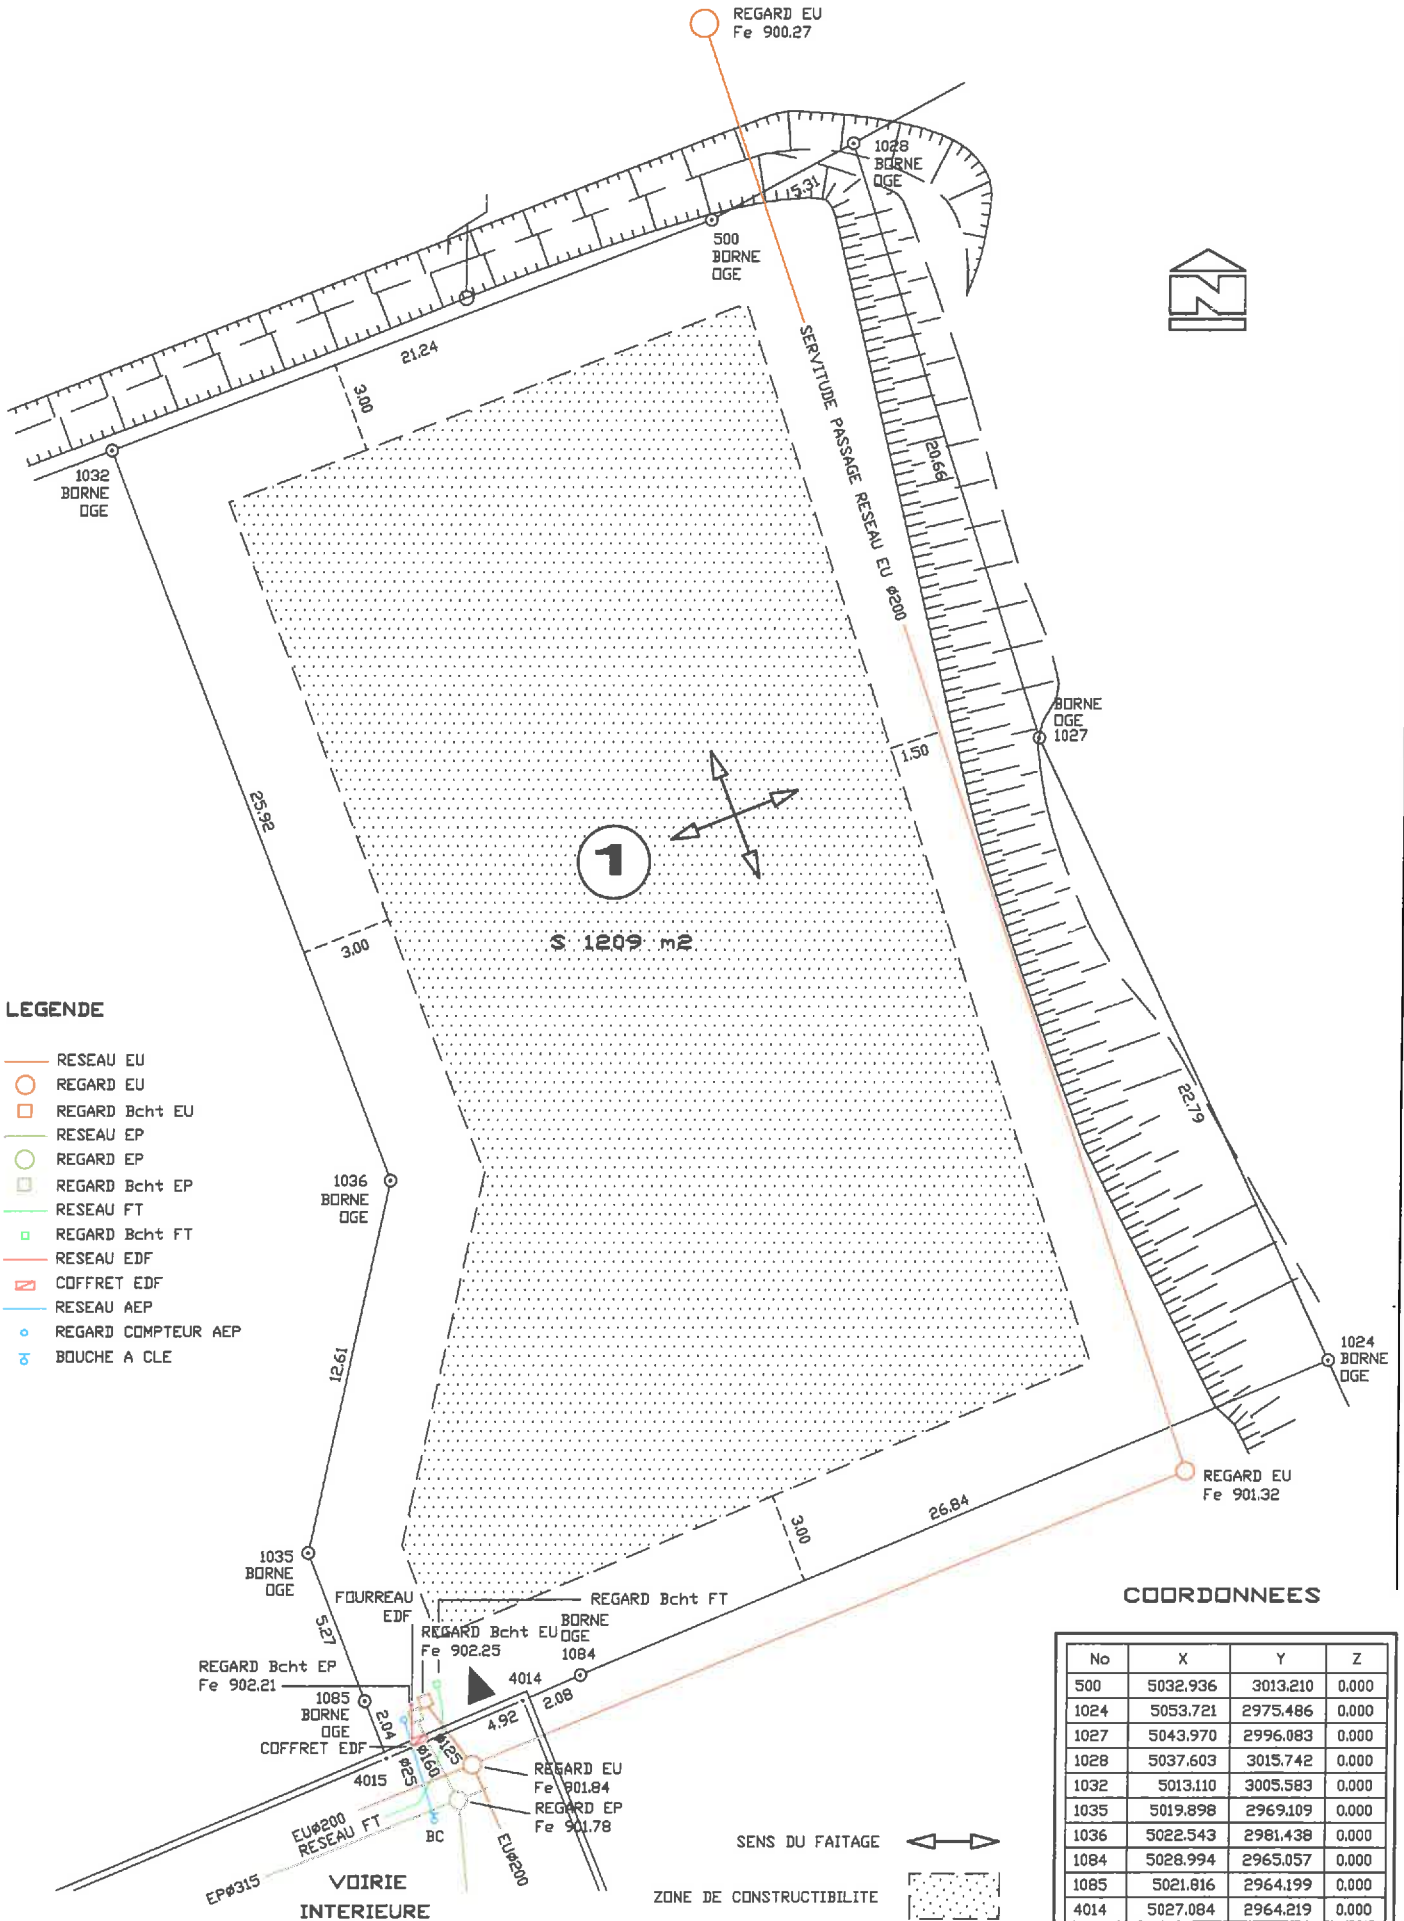

# PLAN DU LOT

ECHELLE 1/250

## LEGENDE

- RESEAU EU
- REGARD EU
- REGARD Bcht EU
- RESEAU EP
- REGARD EP
- REGARD Bcht EP
- RESEAU FT
- REGARD Bcht FT
- RESEAU EDF
- ▭ COFFRET EDF
- RESEAU AEP
- REGARD COMPTEUR AEP
- ⊗ BOUCHE A CLE

## COORDONNEES

No	X	Y	Z
500	5032.936	3013.210	0.000
1024	5053.721	2975.486	0.000
1027	5043.970	2996.083	0.000
1028	5037.603	3015.742	0.000
1032	5013.110	3005.583	0.000
1035	5019.898	2969.109	0.000
1036	5022.543	2981.438	0.000
1084	5028.994	2965.057	0.000
1085	5021.016	2964.199	0.000
4014	5027.084	2964.219	0.000
4015	5022.557	2962.303	0.000